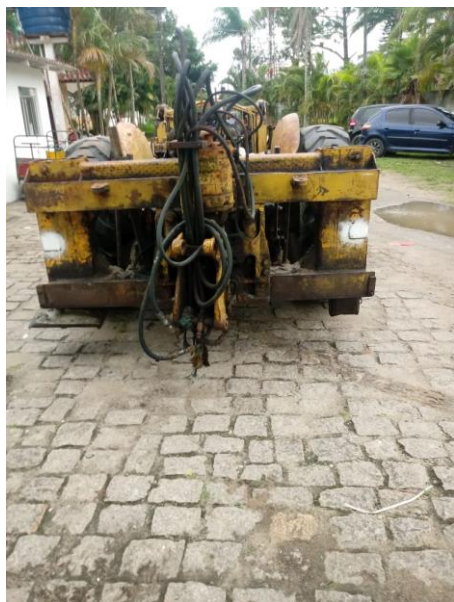

ACBA ASSOCIAÇÃO COMUNITÁRIA BALNEÁRIO ATAMI

Prezado Atamista/Associado

Os serviços de manutenção do nosso Atami são grandes, necessitando diariamente do trator para dar cabo às necessidades.

O atual equipamento que temos está totalmente obsoleto, quebrando a toda hora, e com expressivos gastos com oficina e peças, conforme fotos acima.

Em reunião, a Diretoria e Conselho Fiscal autorizaram a solicitação junto aos nossos Atamistas e Associados, de uma contribuição extra no valor de apenas R\$ 100,00, durante 3 parcelas mensais para que possamos adquirir outro trator mais novo e com retroescavadeira, em perfeito estado de conservação.